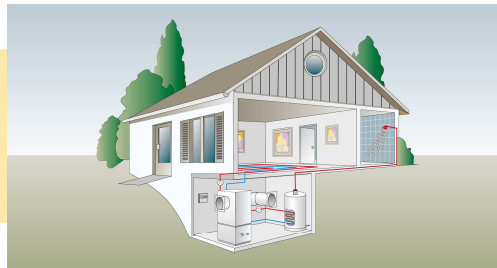

Dimplex

ΑΕΡΟΨΥΚΤΕΣ ΑΝΤΛΙΕΣ ΘΕΡΜΟΤΗΤΑΣ Θέρμανση και Ψύξη σε ένα σύστημα!

Η Αντλία Θερμότητας Αέρα / Νερού της Dimplex παρέχει τη δυνατότητα Θέρμανσης και Ψύξης εσωτερικών χώρων, αξιοποιώντας την ενέργεια του περιβάλλοντος (αέρα) με εύρος λειτουργίας από 45 °C έως - 20 °C.

*Η Αντλία Θερμότητας
Αέρα / Νερού της Dimplex
για εξωτερική τοποθέτηση.*

*Η Αντλία Θερμότητας
Αέρα / Νερού της Dimplex
για εσωτερική τοποθέτηση.*

 **SIELINE** A.E.