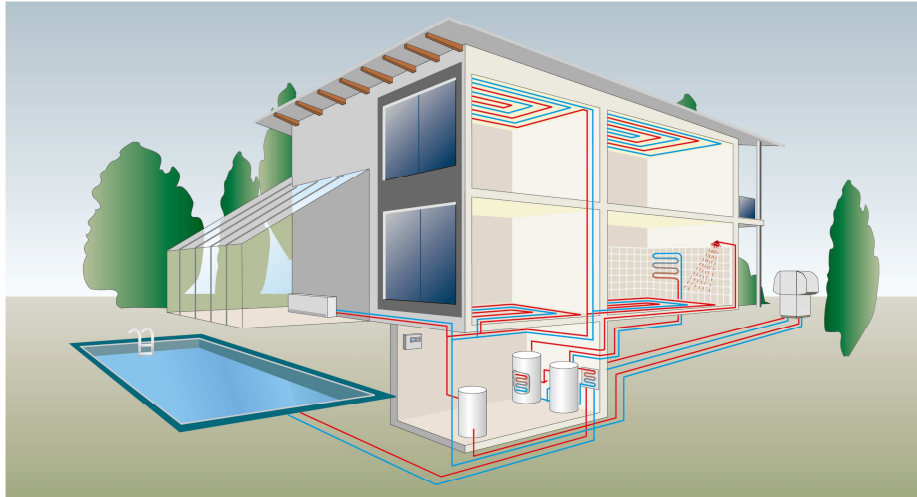

Dimplex

ΑΕΡΟΨΥΚΤΕΣ ΑΝΤΛΙΕΣ ΘΕΡΜΟΤΗΤΑΣ Θέρμανση και Ψύξη σε ένα σύστημα!

Η Αντλία Θερμότητας Αέρα / Νερού της Dimplex παρέχει τη δυνατότητα Θέρμανσης και Ψύξης εσωτερικών χώρων, αξιοποιώντας την ενέργεια του περιβάλλοντος (αέρα) με εύρος λειτουργίας από 45 °C έως - 20 °C.

*Η Αντλία Θερμότητας
Αέρα / Νερού της Dimplex
για εξωτερική τοποθέτηση.*

*Η Αντλία Θερμότητας
Αέρα / Νερού της Dimplex
για εσωτερική τοποθέτηση.*

 **SIELINE** A.E.