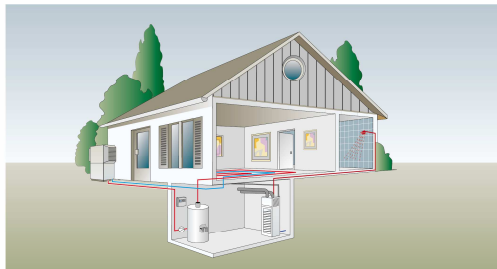

Dimplex

ΑΕΡΟΨΥΚΤΕΣ ΑΝΤΛΙΕΣ ΘΕΡΜΟΤΗΤΑΣ Θέρμανση και Ψύξη σε ένα σύστημα!

Η Αντλία Θερμότητας Αέρα / Νερού της Dimplex παρέχει τη δυνατότητα Θέρμανσης και Ψύξης εσωτερικών χώρων, αξιοποιώντας την ενέργεια του περιβάλλοντος (αέρα) με εύρος λειτουργίας από 45 °C έως - 20 °C.

*Η Αντλία Θερμότητας
Αέρα / Νερού της Dimplex
για εξωτερική τοποθέτηση.*

*Η Αντλία Θερμότητας
Αέρα / Νερού της Dimplex
για εσωτερική τοποθέτηση.*

 **SIELINE** A.E.