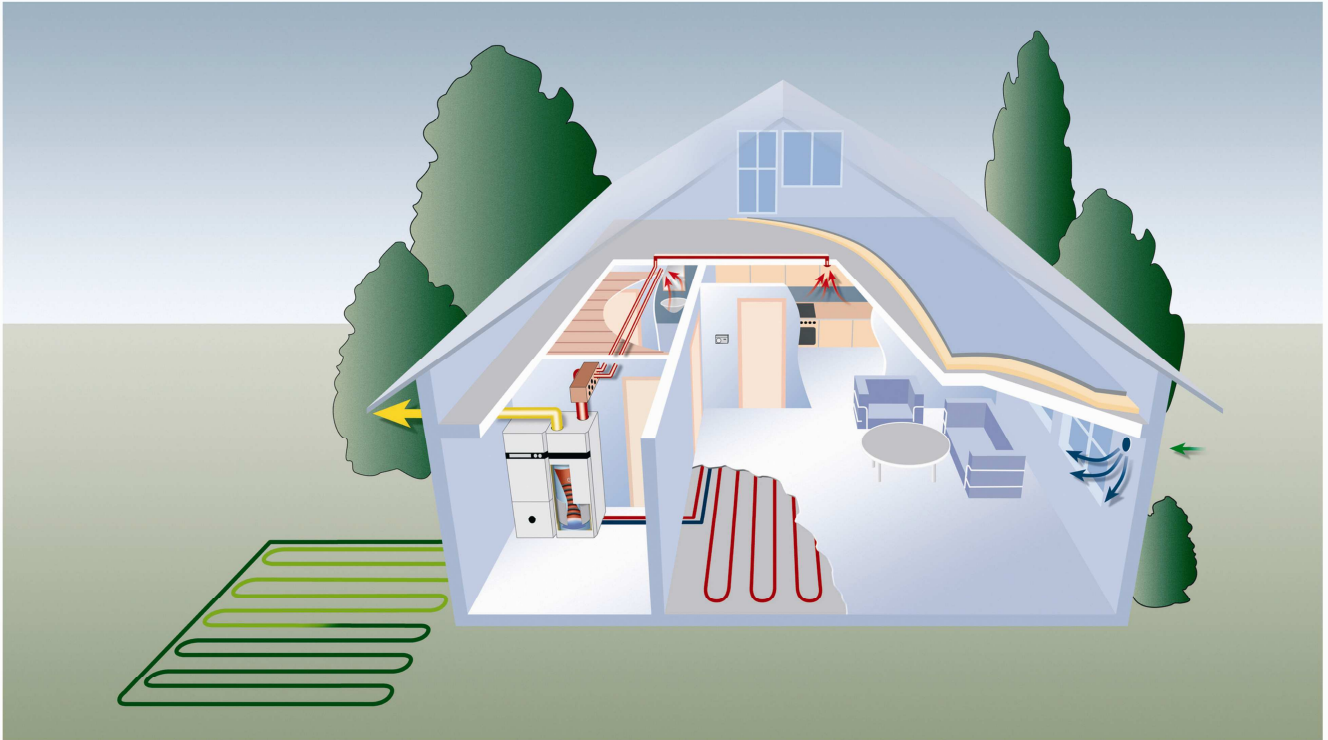

Dimplex

ΓΕΩΘΕΡΜΙΚΕΣ ΑΝΤΛΙΕΣ ΘΕΡΜΟΤΗΤΑΣ

Άφθονη ενέργεια από το έδαφος!

Η Αντλία Θερμότητας Εδάφους / Νερού της Dimplex αντλεί ενέργεια από το υπέδαφος (χώμα, νερό) προσφέροντας τη δυνατότητα θέρμανσης και ψύξης εσωτερικών χώρων με εξοικονόμηση ενέργειας από 55-65%.

Η Αντλία Θερμότητας Εδάφους / Νερού της Dimplex αντλεί από το έδαφος μέσω οριζόντιων ή κατακόρυφων εναλλακτών την ενέργεια για την θέρμανση και ψύξη του σπιτιού.

Η Αντλία Θερμότητας Νερού / Νερού της Dimplex εκμεταλλεύεται την ενέργεια των υπογείων υδάτων ή ακόμα και του θαλασσινού νερού προσφέροντας υψηλές ενεργειακές αποδόσεις.