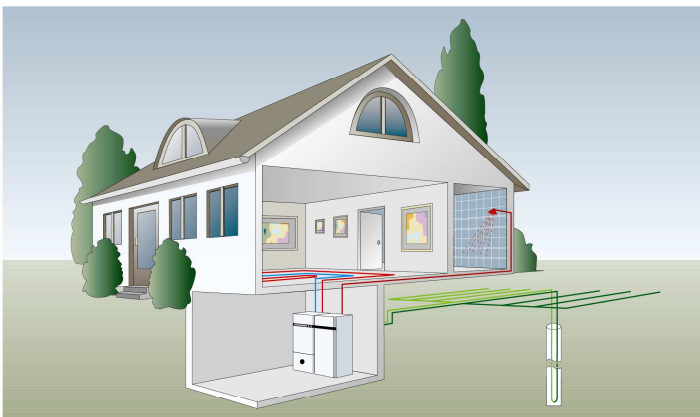

Dimplex

ΓΕΩΘΕΡΜΙΚΕΣ ΑΝΤΛΙΕΣ ΘΕΡΜΟΤΗΤΑΣ

Άφθονη ενέργεια από το έδαφος!

Η Αντλία Θερμότητας Εδάφους / Νερού της Dimplex αντλεί ενέργεια από το υπέδαφος (χώμα, νερό) προσφέροντας τη δυνατότητα θέρμανσης και ψύξης εσωτερικών χώρων με εξοικονόμηση ενέργειας από 55-65%.

Η Αντλία Θερμότητας Εδάφους / Νερού της Dimplex αντλεί από το έδαφος μέσω οριζόντιων ή κατακόρυφων εναλλακτών την ενέργεια για την θέρμανση και ψύξη του σπιτιού.

Η Αντλία Θερμότητας Νερού / Νερού της Dimplex εκμεταλλεύεται την ενέργεια των υπογείων υδάτων ή ακόμα και του θαλασσινού νερού προσφέροντας υψηλές ενεργειακές αποδόσεις.